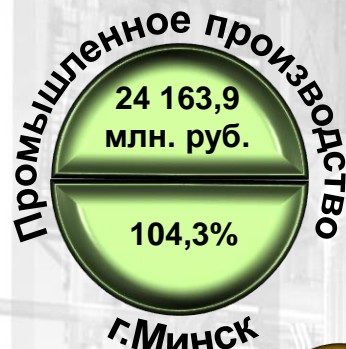

Январь – октябрь
2023 г.

Объёмы промышленного производства (в текущих ценах) и индексы промышленного производства г.Минска (в сопоставимых ценах; в процентах к соответствующему периоду 2022 г.)

Объёмы промышленного производства, млн. руб.