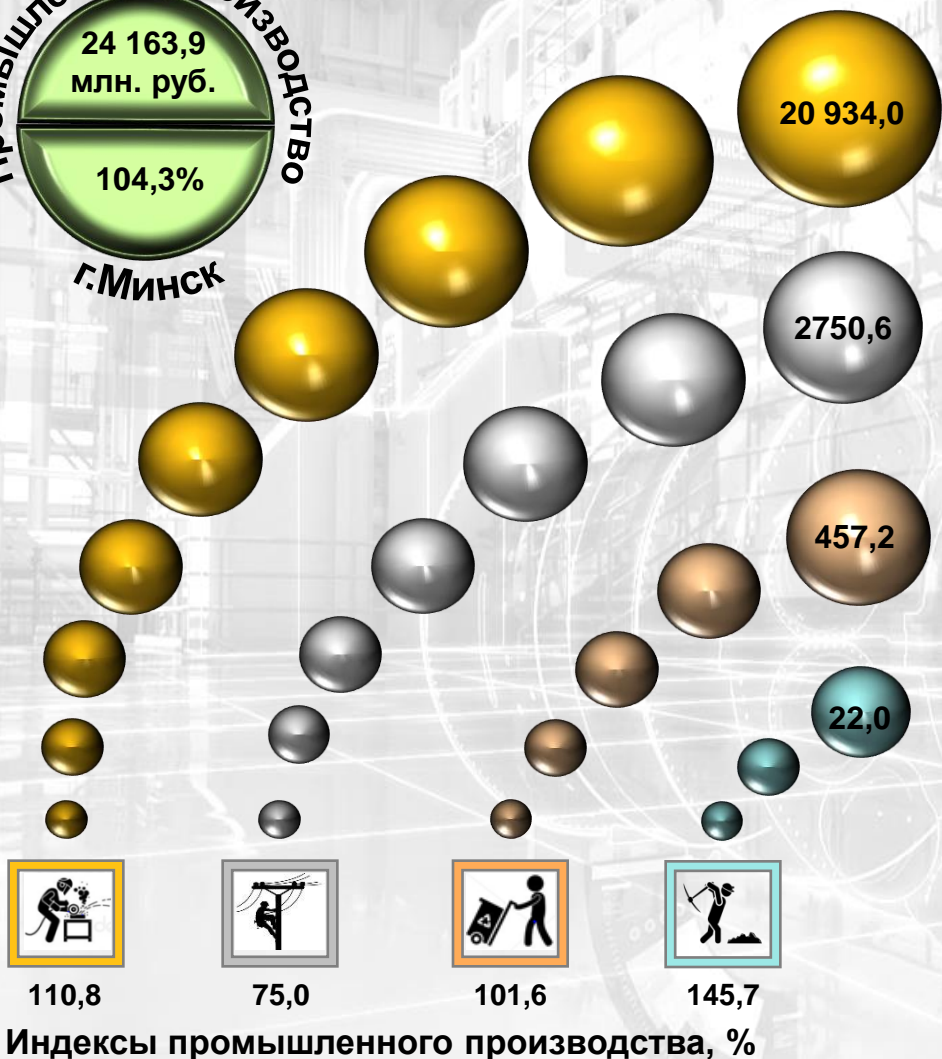

Январь – октябрь
2023 г.

Объёмы промышленного производства (в текущих ценах) и индексы промышленного производства г.Минска (в сопоставимых ценах; в процентах к соответствующему периоду 2022 г.)

Объёмы промышленного производства, млн. руб.

Обрабатывающая промышленность

Снабжение электроэнергией, газом, паром, горячей водой и кондиционированным воздухом

Водоснабжение; сбор, обработка и удаление отходов, деятельность по ликвидации загрязнений